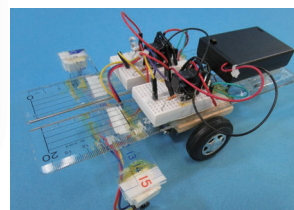

第2期テーマ

反射型の光センサーを使って進行方向を変えながらテーブルから落ちないで安全に走る車をつくらう

会場

① 守山A教室 先端技術連携リサーチセンター	⑤ 西 B 教室 トヨタ産業技術記念館
② 緑 教室 緑生涯学習センター	⑥ 瑞穂教室 ブラザーミュージアム
③ 守山B教室 先端技術連携リサーチセンター	⑦ 熱田教室 名古屋市工業研究所
④ 西 A 教室 トヨタ産業技術記念館	※諸事情により会場を変更することがあります。

日時

4月～8月、9月～3月に計6回(1テーマ3回×2テーマ)
9:45～12:30 (緑教室のみ10:00～12:45)

※会場、日程の詳細は裏面のとおりですが、会場、日程を変更することがあります。

対象

2023年度の新小学4年生～中学3年生

定員

各会場 12～26名程度

参加費

12,000円 (6回分)

応募方法

以下のURLまたはQRコードから、名古屋少年少女発明クラブ公式ウェブサイトアクセスし、
注意事項をよくお読みになり、科学ものづくり教室(デリバリー)の申込フォームからご応募ください。

<https://nagoya-hatsumei.org/delivery-apply/>

※申込フォームからご応募できない場合は
事務局までお問い合わせください

応募期限

3月3日 金

注意事項

- ※応募者多数の場合は抽選となり、名古屋市内在住の方を優先します。
- ※複数回の応募は、応募自体を無効とします。
- ※応募によって得られた個人情報は発明クラブ事業のみに使用し、他の目的には使用しません。
- ※発明クラブ活動PRのため、当日の写真等をパンフレット、チラシ、ウェブサイト等に掲載する場合があります。
- ※本教室に関するご連絡は、申込時のEメールアドレスにお送りします。「nagoya-hatsumei.org」からのメールを受信できるように設定ください。
- ※新型コロナウイルス感染拡大その他状況により、会場の変更、教室の延期、中止、またはオンライン開催など方法を変更することがあります。
- ※オンライン開催の場合、工作材料を配送し、製作手順動画をYouTubeで見えていただきながら自宅などで作業していただきます。
- ※開催方法が変更になった場合、工作の内容等が変更になる場合がありますのでご了承ください。

問い合わせ

〒460-0011名古屋市中区大須1-35-18 一光大須ビル7階

中部科学技術センター内

TEL 080-6920-4489

名古屋少年少女発明クラブ事務局

E-mail delivery@nagoya-hatsumei.org

主催 名古屋少年少女発明クラブ

(名古屋市、一般社団法人愛知県発明協会、公益社団法人発明協会)

名古屋少年少女発明クラブ公式ウェブサイト

<https://nagoya-hatsumei.org/>