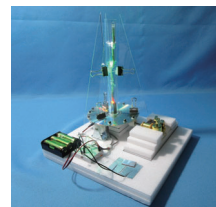

### 第2期テーマ「反射型の光センサーを使って進行方向を変えながら テーブルから落ちないで安全に走る車をつくらう」

テーブルから落ちそうになると反射型の光センサーが反射光の有無（床があるかないか）をキャッチし、電子装置が作動することで進む方向を変えて走る車をつくりま  
す。どのようなしくみで車の進む方向を変えているのか実験しながら考え学びます。

※工作テーマについて変更になることがあります。

第1期テーマ