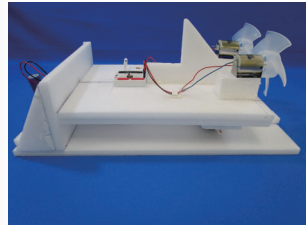

2022年度
参加者募集

名古屋少年少女発明クラブ

科学ものづくり教室 デリバリー

科学に興味をもっている小学生・中学生のみなさん！
あなたも工作をしながら、科学やものづくりについて学べる科学ものづくり教室に参加してみませんか？友達、きょうだいなどと一緒に応募も歓迎します！

活動内容

講師の指導のもと、カッター、はんだ付け作業をしながら3回で1つの作品を完成させ、年間で計2つの作品を作ります。(全6回)

第1期テーマ「ターボファンで作り出した空気の流れで走る車をつくらう」

電気二重層コンデンサで乾電池の電気をたくさん蓄え充電するステーション(基地)と充電した電気でターボファンを取り付けたモーターを回し空気の流れで走る車をつくります。車は陸上だけではなく水上も走らせることができます。

第2期テーマ「壁など障害物にぶつくと進路方向を変えて走る車をつくらう」

障害物に触れると、2カ所のマイクロスイッチがONになることで電子回路が作動し進む方向を変えて走る車をつくります。どのようなしくみで車の進む方向を変えているのか考え学びます。

※工作テーマについて変更になることがあります。

第1期テーマ

ターボファンで作り出した
空気の流れで走る車をつくらう