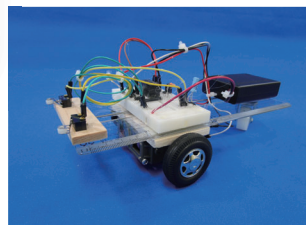

電気二重層コンデンサで乾電池の電気をたくさん蓄え充電するステーション(基地)と充電した電気でターボファンを取り付けたモーターを回し空気の流れで走る車をつくります。車は陸上だけではなく水上も走らせることができます。

第2期テーマ「壁など障害物にぶつくと進路方向を変えて走る車をつくらう」

障害物に触れると、2カ所のマイクロスイッチがONになることで電子回路が作動し進む方向を変えて走る車をつくります。どのようなしくみで車の進む方向を変えているのか考え学びます。

※工作テーマについて変更になることがあります。

第1期テーマ

ターボファンで作り出した
空気の流れで走る車をつくらう

第2期テーマ

壁など障害物にぶつくと進路
方向を変えて走る車をつくらう

会場

- | | |
|-----------------------|------------------------|
| ① 守山教室 先端技術連携リサーチセンター | ⑥ 西A教室 トヨタ産業技術記念館 |
| ② 東教室 東生涯学習センター | ⑦ 西B教室 トヨタ産業技術記念館 |
| ③ 瑞穂A教室 瑞穂生涯学習センター | ⑧ 中川教室 中川生涯学習センター |
| ④ 昭和教室 昭和生涯学習センター | ⑨ 瑞穂B教室 ブラザーミュージアム |
| ⑤ 千種教室 千種生涯学習センター | ※諸事情により会場を変更することがあります。 |