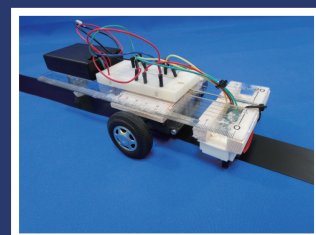

第2期テーマ

黒色のラインをトレースしながら走る車をつくらう

会場

- ① 千種教室 千種生涯学習センター
- ② 東教室 東生涯学習センター
- ③ 瑞穂教室 ブラザーミュージアム
- ④ 天白教室 天白生涯学習センター
- ⑤ 西教室 トヨタ産業技術記念館
- ⑥ 中川教室 中川生涯学習センター

※会場、日程の詳細は裏面のとおりです

日時

4月～7月、10月～1月に計8回(1テーマ4回×2テーマ)

各会場 午前コース 10:00～12:00

午後コース 13:30～15:30

対象

2021年度の新小学4年生～中学3年生

定員

各コース 12～18名程度

参加費

10,000円(8回分)

応募方法

以下のURLまたはQRコードから、名古屋少年少女発明クラブ公式ウェブサイトへアクセスし、注意事項をよくお読みになり、ものづくり教室(デリバリー)の申込フォームからご応募ください。

<https://nagoya-hatsumei.org/delivery-apply/>

※申込フォームからご応募できない場合は事務局までお尋ねください

応募期限

2月28日(日)

注意事項

- ※応募者多数の場合は抽選となり、名古屋市内在住の方を優先します。
- ※複数回の応募は、応募自体を無効とします。
- ※応募によって得られた個人情報が発明クラブ事業のみに使用し、他の目的には使用しません。
- ※発明クラブ活動PRのため、当日の写真等をパンフレット、チラシ、ウェブサイト等に掲載する場合があります。
- ※本教室に関するご連絡は、申込時のEメールアドレスにお送りします。「nagoya-hatsumei.org」からのメールを受信できるように設定ください。

※新型コロナウイルス感染拡大その他状況により、会場の変更、教室の延期、中止、またはオンライン開催など方法を変更することがあります。
※オンライン開催の場合、工作材料を配送し、製作手順動画をYouTubeで見えていただきながら自宅などで作業していただきます。
※開催方法が変更になった場合、工作等の内容が変更になる場合がありますのでご了承ください。

問い合わせ

〒460-0011名古屋市中区大須1-35-18 一光大須ビル7階

中部科学技術センター内
名古屋少年少女発明クラブ 担当：椎野 しいの

TEL 080-6920-4489

E-mail delivery@nagoya-hatsumei.org

主催 名古屋少年少女発明クラブ

(名古屋市、一般社団法人愛知県発明協会、公益社団法人発明協会)

名古屋少年少女発明クラブ公式ウェブサイト
<https://nagoya-hatsumei.org/>