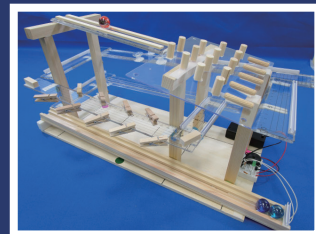

2021年度
参加者募集

名古屋少年少女発明クラブ

ものづくり教室 デリバリー

科学に興味をもっている小学生・中学生のみなさん！
あなたも工作をしながら、科学やものづくりについて学べるものづくり教室に
参加してみませんか？友達、きょうだいなどと一緒に応募も歓迎します！

活動内容

講師の指導のもと、カッター、はんだ付け作業をしながら4回で一つの作品を完成させます。
第1期、第2期で2つの作品を作ります。(全8回)

第1期テーマ「ボールの運動・コロコロスイッチをつくらう」

ガラス玉が高い位置から低い位置へ、いろいろ仕掛けを通りながら、コロコロころがり落ちていきます。ゴールすると電子センサーの働きで電子オルゴールなります。位置エネルギー・運動エネルギー・確率を学びます。

第2期テーマ「黒色のラインをトレースしながら走る車をつくらう」

自動運転みたいに、黒色のラインに沿って走る模型自動車をつくります。光が黒色では吸収、白色では反射する性質を利用した光センサーを使った電子回路を組み込みます。

第1期テーマ

ボールの運動・コロコロスイッチをつくらう